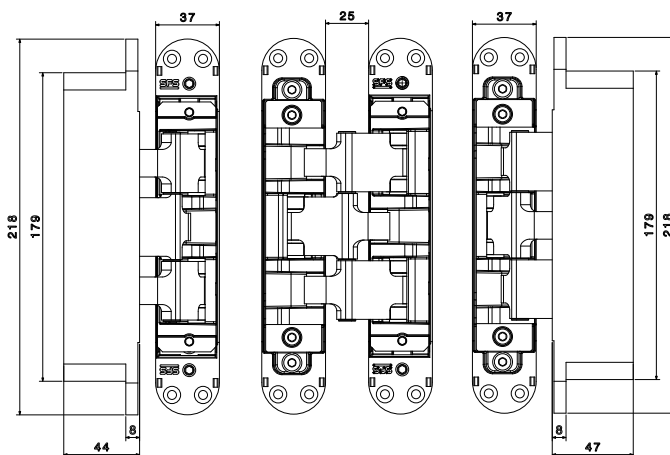

W-Тес 3DL  
скрытая петля  
для тяжелых дверей

W-Tec 3DL - массивная, надежная, безопасная, но невидимая.

Дизайнеры постоянно требуют все более высоких характеристик от чрезвычайно тяжелых дверей. Чтобы удовлетворить эти требования, SFS разработала новую петлю W-Tec 3DL.

Петля W-Tec 3DL сочетает в себе превосходные технические характеристики и ультрасовременный дизайн. Благодаря внутреннему 7-осевому механизму и особой форме его, исключительно прочных, рычагов W-Tec 3DL абсолютно надежна и безопасна.

W-Tec 3DL регулируется на +/- 3 мм по горизонтали и по высоте, и на +/- 1 мм в поперечном направлении. Чтобы облегчить сборку двери, дверная коробка может быть закреплена отдельно с уже установленными петлями.

- Надежна, благодаря новому внутреннему 7-осному механизму.
- Простая регулировка, независимая и механическая.
- Применимо к различным толщинам профиля.
- Широкая цветовая гамма.
- Для деревянных, стальных и накладных рам.
- Фрезерные шаблоны.
- Допустимая нагрузка до 200 кг. для 2 петель.