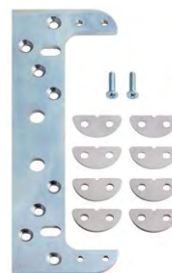

W-Tec 3DL регулируется на +/- 3 мм по горизонтали и по высоте, и на +/- 1 мм в поперечном направлении. Чтобы облегчить сборку двери, дверная коробка может быть закреплена отдельно с уже установленными петлями.

- Надежна, благодаря новому внутреннему 7-осному механизму.
- Простая регулировка, независимая и механическая.
- Применимо к различным толщинам профиля.
- Широкая цветовая гамма.
- Для деревянных, стальных и накладных рам.
- Фрезерные шаблоны.
- Допустимая нагрузка до 200 кг. для 2 петель.

Код заказа	Покрытие	Упаковка
1558802 W-Tec 3DL SZS	Цинк GSS	2 шт.
1558801 W-Tec 3DL VCO	Матовый хром	2 шт.

Шаблон со вставкой	
Шаблон со вставкой (упаковка 1 шт)	1558749

Опора для стальной рамы	
W-Tec 3DL (упаковка 10 шт)	1558326